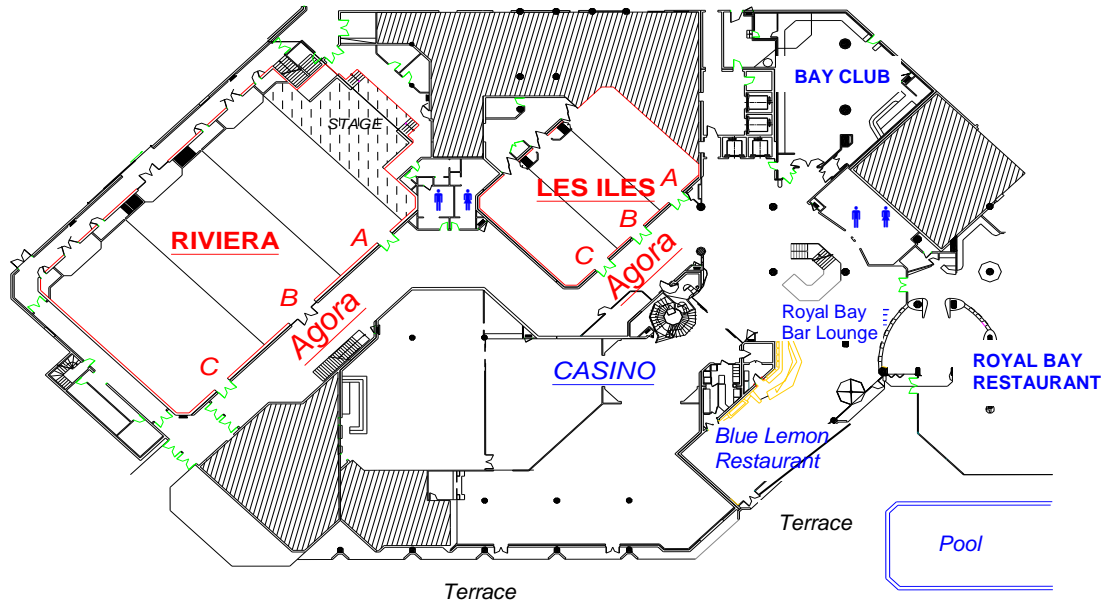

Pullman Cannes Mandelieu is the ideal place for an event on the edge of the sea.

Our 4* hotel combines a magnificent scenery, excellence of service, and spaces perfectly designed for your events: 213 rooms with private terraces, 19 meeting spaces, 2 panoramic restaurants including Royal Bay dedicated to groups, 3 terraces with sea view, private car park with 140 spaces, public parking with 700 free spaces, nightclub, casino.

MEETING SPACES	sqm	Height	L X W	Theatre	Classroom	U	Boardroom	Cabaret 7	Banquet (table of 10 pers.)	Cocktail
RIVIERA A*	200	5,15	20,77 x 9,30	143	120	51	66	98	140	200
RIVIERA B	241	5,15	20,77 x 11,26	172	150	54	72	140	200	200
RIVIERA C	260	5,15	20,77 x 12,15	208	180	54	72	140	200	250
RIVIERA A+B+C*	700	5,15	20,77 x 32,71	650	360	111	132	385	600	700
RIVIERA A+B*	441	5,15	20,77 x 20,55	375	270	75	102	231	330	400
RIVIERA B+C	501	5,15	20,77 x 23,40	375	300	75	108	231	330	450
LES ILES A	98	2,80	14,45 x 6,80	80	60	36	42	56	80	100
LES ILES B	80	2,80	12,75 x 6,25	56	42	30	36	42	60	90
LES ILES C	99	2,80	14,45 x 6,85	80	60	36	42	56	80	100
LES ILES A+B+C	277	2,80	12,75 x 19,95	220	150	63	84	168	240	290
LES ILES A+B	167	2,80	12,75 x 13,10	140	87	45	60	98	110	190
LES ILES B+C	167	2,80	12,75 x 13,10	140	87	45	60	98	110	190
AZUR	76	2,20	10,53 x 7,25	40	30	24	30	28	-	-
CONSEIL	36	2,20	7,25 x 5,00	-	-	-	16	-	-	-
11 EXECUTIVES	22,87	2,32	6,48 x 3,53	-	-	-	15	-	-	-
AGORA	359	2,60		-	-	-	-	-	-	300
RECEPTION TERRACE	280	-		-	-	-	-	-	-	130
RIVIERA TERRACE	220	-		-	-	-	-	-	-	130
PISCINE TERRACE	1500	-		-	-	-	-	-	250	600
ROYAL BAY	470	-		-	-	-	-	-	300	300
BAY CLUB	250	-		-	-	-	-	-	-	180

* + a 60 sqm integrated stage

BEACH LEVEL

RIVIERA meeting room

ILES meeting room