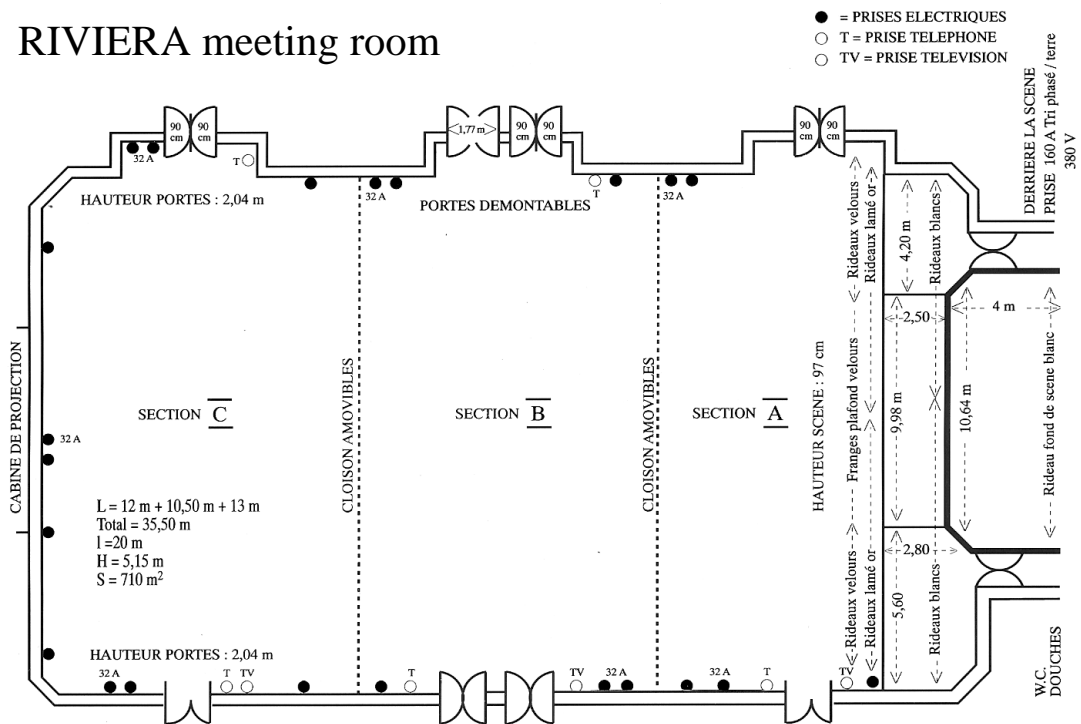

MEETING SPACES	sqm	Height	L X W	Theatre	Classroom	U	Boardroom	Cabaret 7	Banquet (table of 10 pers.)	Cocktail
RIVIERA A*	200	5,15	20,77 x 9,30	143	120	51	66	98	140	200
RIVIERA B	241	5,15	20,77 x 11,26	172	150	54	72	140	200	200
RIVIERA C	260	5,15	20,77 x 12,15	208	180	54	72	140	200	250
RIVIERA A+B+C*	700	5,15	20,77 x 32,71	650	360	111	132	385	600	700
RIVIERA A+B*	441	5,15	20,77 x 20,55	375	270	75	102	231	330	400
RIVIERA B+C	501	5,15	20,77 x 23,40	375	300	75	108	231	330	450
LES ILES A	98	2,80	14,45 x 6,80	80	60	36	42	56	80	100
LES ILES B	80	2,80	12,75 x 6,25	56	42	30	36	42	60	90
LES ILES C	99	2,80	14,45 x 6,85	80	60	36	42	56	80	100
LES ILES A+B+C	277	2,80	12,75 x 19,95	220	150	63	84	168	240	290
LES ILES A+B	167	2,80	12,75 x 13,10	140	87	45	60	98	110	190
LES ILES B+C	167	2,80	12,75 x 13,10	140	87	45	60	98	110	190
AZUR	76	2,20	10,53 x 7,25	40	30	24	30	28	-	-
CONSEIL	36	2,20	7,25 x 5,00	-	-	-	16	-	-	-
11 EXECUTIVES	22,87	2,32	6,48 x 3,53	-	-	-	15	-	-	-
AGORA	359	2,60		-	-	-	-	-	-	300
RECEPTION TERRACE	280	-		-	-	-	-	-	-	130
RIVIERA TERRACE	220	-		-	-	-	-	-	-	130
PISCINE TERRACE	1500	-		-	-	-	-	-	250	600
ROYAL BAY	470	-		-	-	-	-	-	300	300
BAY CLUB	250	-		-	-	-	-	-	-	180

* + a 60 sqm integrated stage

BEACH LEVEL

RIVIERA meeting room

ILES meeting room